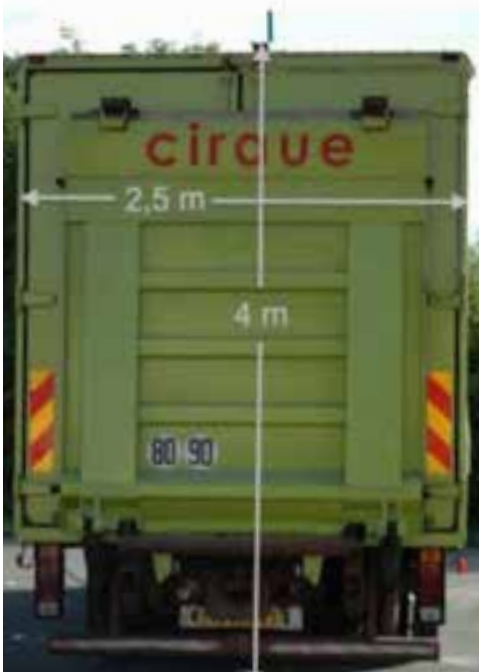

## Robert en spectacle c'est :

Longueur : 20 m

Largeur : 4 m

Hauteur : 5 m

Poids : 13 t

Temps de Montage : 2h30 min

Temps de démontage : 2h00 min

Assurez-vous que le site est accessible à ce gabarit de camion.  
Si l'accès est compliqué, merci de nous fournir un itinéraire précis,  
en tenant compte du gabarit.